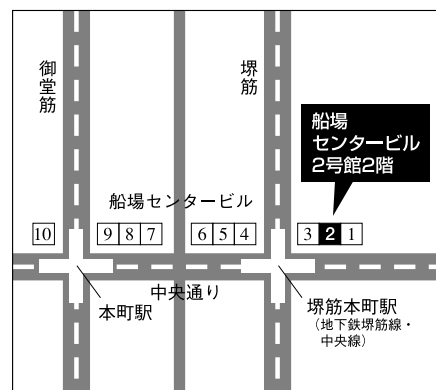

### ◆問い合わせ・申込先

財団法人 大阪都市協会文化事業部

〒541-0055 大阪府大阪市中央区船場中央1-3-2-209

船場センタービル2号館2階

大阪アーティストインキュベーションシステム係

電話：06-6261-3563 FAX：06-6261-1338

担当：井内・青木

E-mail：concert@zae.att.ne.jp（井内）